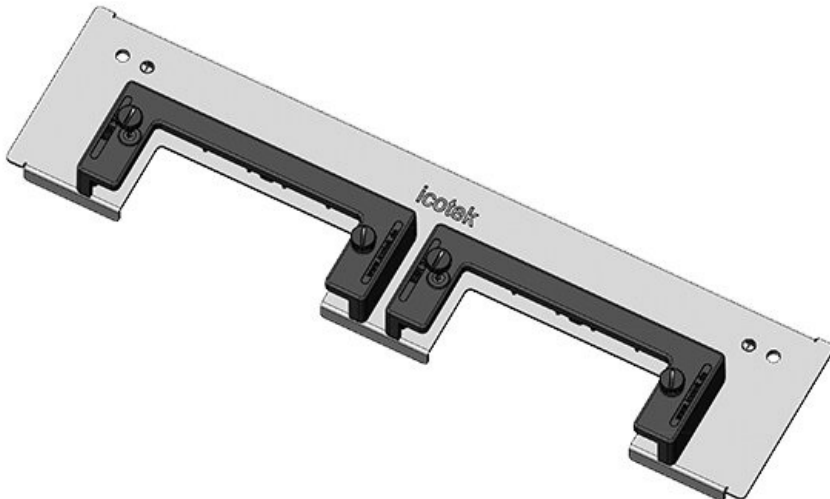

Artikelnummer	43082	Für	1.000 mm
EAN	4251269309	Schrankbreite	
	632	Lichtes Maß	398 mm
Verpackungseinheit	1	der	
Länge	420 mm	Bodenöffnung	
Breite	100 mm	Mittelstrebe	ja
Höhe	44 mm	Passend für	2 x KEL-U 24
Gesamtlänge	420 mm	Kabeleinführung /	KEL-QUICK
Bodenblech		gen:	24
		Passend für	Rittal TS 8
		Gehäuse