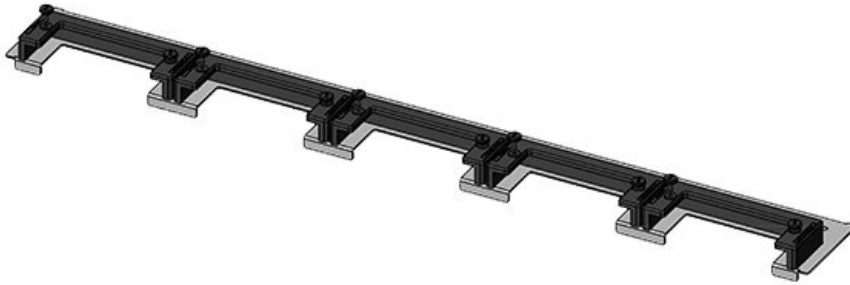

Artikelnummer	43081	Für	1.000 mm
EAN	4251269309	Schrankbreite	
	625	Lichtes Maß	835 mm
Verpackungseinheit	1	der	
Länge	858 mm	Bodenöffnung	
Breite	100 mm	Mittelstrebe	nein
Höhe	44 mm	Passend für	5 x KEL-U 24
Gesamtlänge	858 mm	Kabeleinführung /	KEL-QUICK
Bodenblech		gen:	24
		Passend für	Rittal TS 8
		Gehäuse	

KDR-ESR-TS8-1000-43082