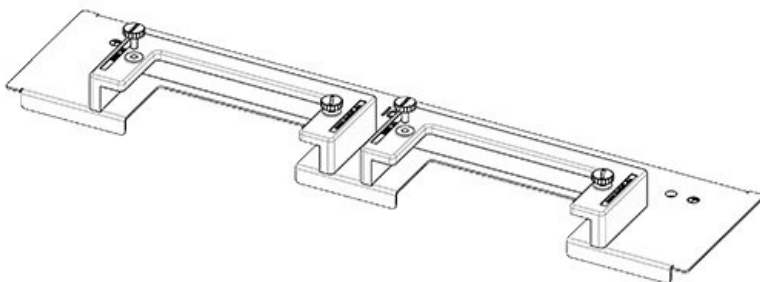

Artikelnummer	43079	Für	600 mm
EAN	4251269309601	Schrankbreite	
		Lichtes Maß	435 mm
Verpackungseinheit	1	der	
Länge	458 mm	Bodenöffnung	
Breite	100 mm	Passend für	2 x KEL-U 24
Höhe	44 mm	Kabeleinführung /	KEL-QUICK
Gesamtlänge	458 mm	gen:	24
Bodenblech		Passend für	Rittal TS 8
		Gehäuse