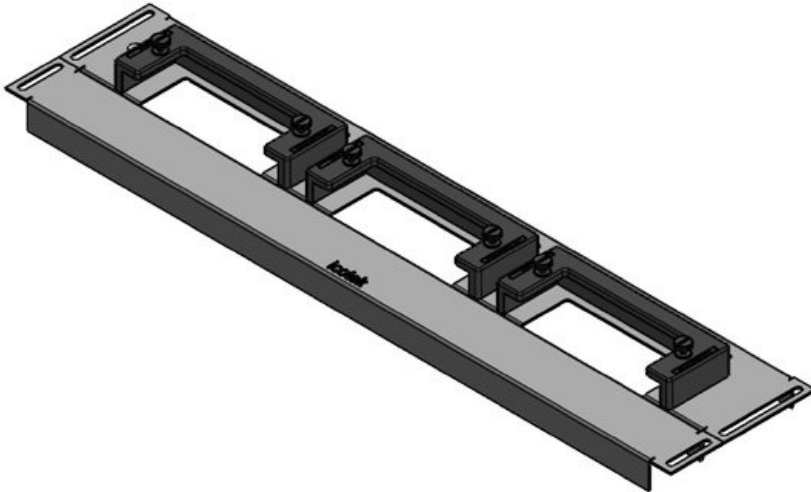

KDR-ESR-HW-800 + Blindblech

Artikelnummer	44521	Für	800 mm
EAN	4251269324	Schrankbreite	
	550	Lichtes Maß	592 mm
Verpackungseinheit	1	der	
Länge	627 mm	Bodenöffnung	
Breite	136 mm	Passend für	3 x KEL-U 24
Höhe	59 mm	Kabeleinführung /	KEL-QUICK
Gesamtlänge	627 mm	gen:	24
Bodenblech		Passend für	Häwa H390 /
		Gehäuse	H395