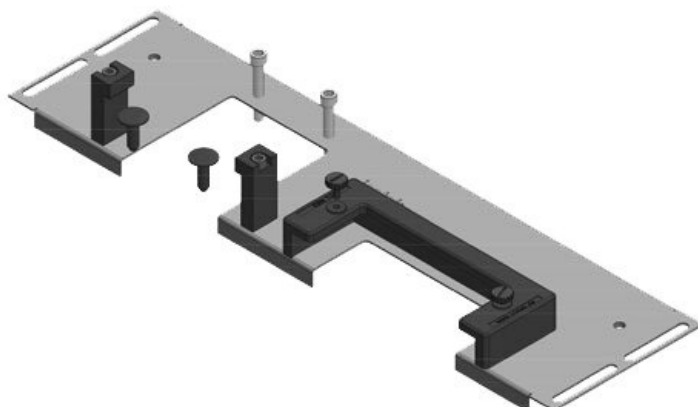

Artikelnummer	44507	Für	1.000 mm
EAN	4251269319	Schrankbreite	
	822	Lichtes Maß	402 mm
Verpackungseinheit	1	der	
Länge	438 mm	Bodenöffnung	
Breite	120 mm	Mittelstrebe	ja
Höhe	57 mm	Passend für	1 × KEL-U 24
Gesamtlänge	438 mm	Kabeleinführung /	KEL-QUICK
Bodenblech		gen:	24, 1 × KEL-
			JUMBO 1
		Passend für	Rittal VX25
		Gehäuse