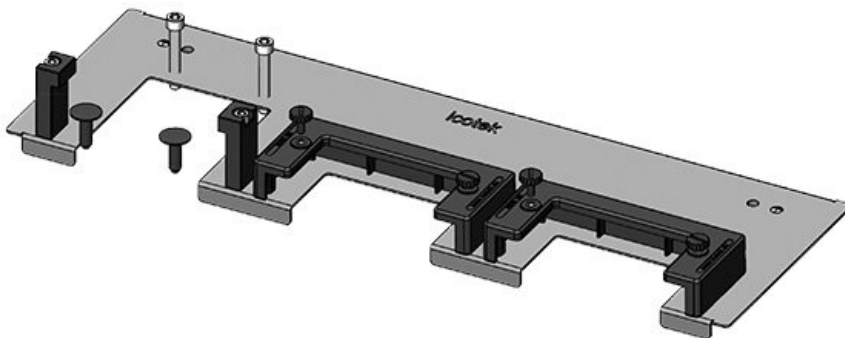

Artikelnummer	43071	Für	600 mm
EAN	4251269309526	Schrankbreite	
		Lichtes Maß	435 mm
Verpackungseinheit	1	der	
Länge	458 mm	Bodenöffnung	
Breite	150 mm	Passend für	2 x KEL-U 16
Höhe	57 mm	Kabeleinführung /	KEL-QUICK
Gesamtlänge	458 mm	gen:	16, 1 x KEL-JUMBO 1
Bodenblech		Passend für	Rittal TS 8
		Gehäuse	

KDR-ESR-TS8-600-43079