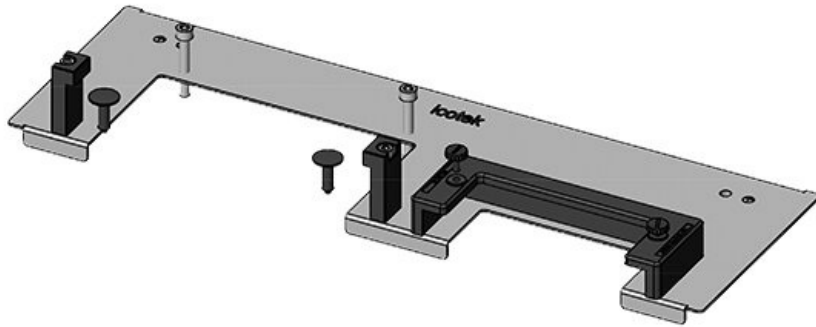

KDR-ESR-TS8-600-43070

Artikelnummer	43070	Für	600 mm
EAN	4251269309519	Schrankbreite	
		Lichtes Maß	435 mm
Verpackungseinheit	1	der	
Länge	458 mm	Bodenöffnung	
Breite	150 mm	Passend für	1 x KEL-U 24
Höhe	57 mm	Kabeleinführung /	KEL-QUICK
Gesamtlänge	458 mm	gen:	24, 1 x KEL-JUMBO 2
Bodenblech		Passend für	Rittal TS 8
		Gehäuse	

KDR-ESR-TS8-600-43071