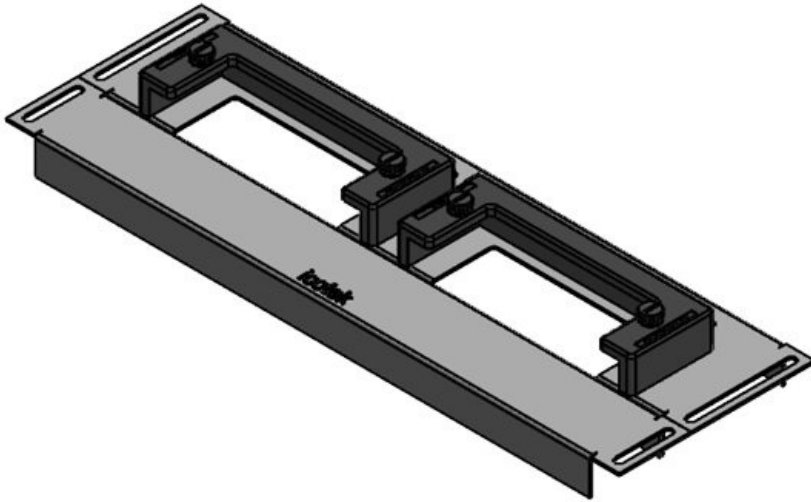

KDR-ESR-HW-600 + Blindblech

Artikelnummer	44520	Für	600 mm
EAN	4251269324	Schrankbreite	
	543	Lichtes Maß	392 mm
Verpackungseinheit	1	der	
Länge	427 mm	Bodenöffnung	
Breite	136 mm	Passend für	2 x KEL-U 24
Höhe	56 mm	Kabeleinführung /	KEL-QUICK
Gesamtlänge	427 mm	gen:	24
Bodenblech		Passend für	Häwa H390 /
		Gehäuse	H395