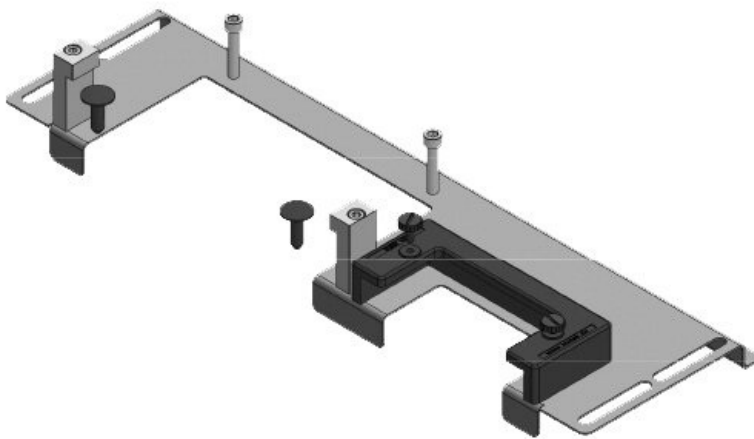

Artikelnummer	43250	Für	600 mm
EAN	4251269317	Schrankbreite	
	033	Lichtes Maß	368 mm
Verpackungseinheit	1	der	
Länge	432 mm	Bodenöffnung	
Breite	131,5 mm	Passend für	1 × KEL-U 16
Höhe	62,3 mm	Kabeleinführung /	KEL-QUICK
Gesamtlänge	432 mm	gen:	16, 1 × KEL-
Bodenblech			JUMBO 2
		Passend für	nVent
		Gehäuse	Hoffman
			PROLINE G2

KDR-ESR-HG2-600-43251