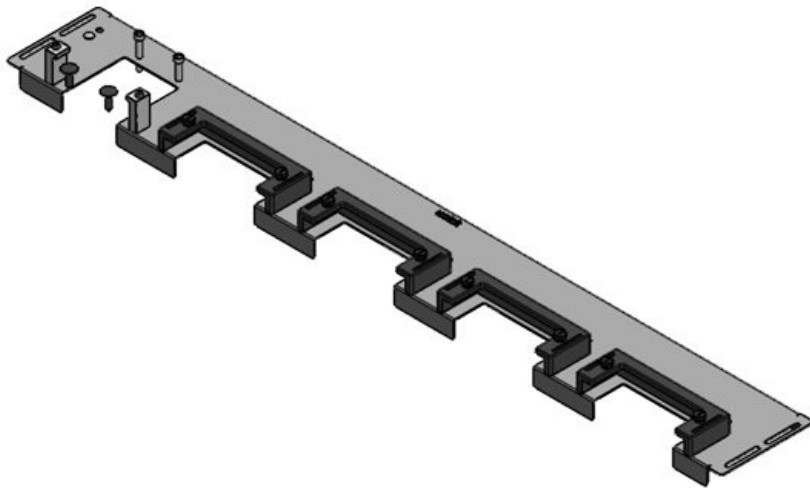

KDR-ESR-HW-1200-1

Artikelnummer	44525	Für	1.200 mm
EAN	4251269324	Schrankbreite	
	598	Lichtes Maß	992 mm
Verpackungseinheit	1	der	
Länge	1.027 mm	Bodenöffnung	
Breite	133 mm	Passend für	4 × KEL-U 24
Höhe	70 mm	Kabeleinführung /	KEL-QUICK
Gesamtlänge	1.027 mm	gen:	24, 1 × KEL-
Bodenblech			JUMBO 2
		Passend für	Häwa H390 /
		Gehäuse	H395

KDR-ESR-HG2-600-43250