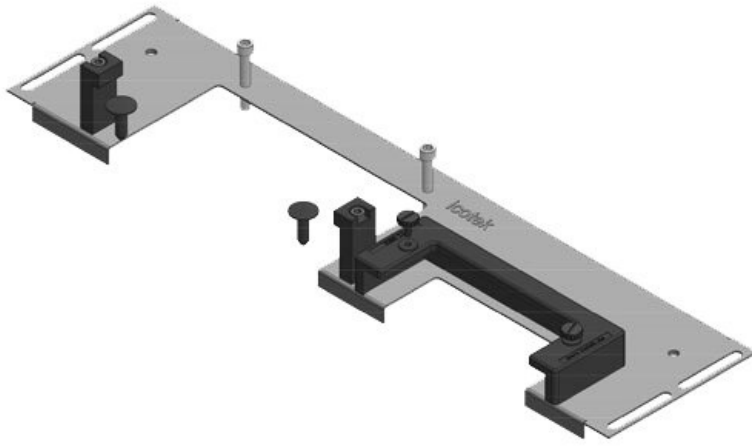

KDR-ESR-VX25-600-44501

Artikelnummer	44501	Für	600 mm
EAN	4251269319	Schrankbreite	
	761	Lichtes Maß	452 mm
Verpackungseinheit	1	der	
Länge	488 mm	Bodenöffnung	
Breite	120 mm	Passend für	1 x KEL-U 24
Höhe	57 mm	Kabeleinführung /	KEL-QUICK
Gesamtlänge	488 mm	gen:	24, 1 x KEL-
Bodenblech		Passend für	JUMBO 2
		Gehäuse	Rittal VX25

KDR-ESR-VX25-600-44502