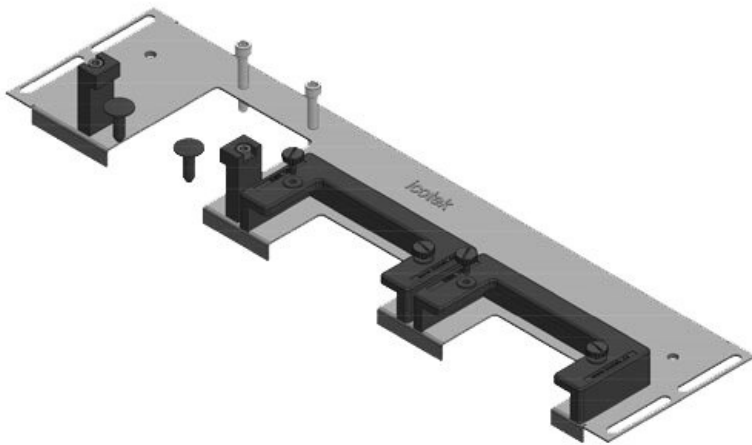

Artikelnummer	44502	Für	600 mm
EAN	4251269319	Schrankbreite	
	778	Lichtes Maß	452 mm
Verpackungseinheit	1	der	
Länge	488 mm	Bodenöffnung	
Breite	120 mm	Passend für	2 x KEL-U 16
Höhe	57 mm	Kabeleinführung /	KEL-QUICK
Gesamtlänge	488 mm	gen:	16, 1 x KEL-
Bodenblech		Passend für	JUMBO 1
		Gehäuse	Rittal VX25

KDRS-ESR-VX25-600-44512