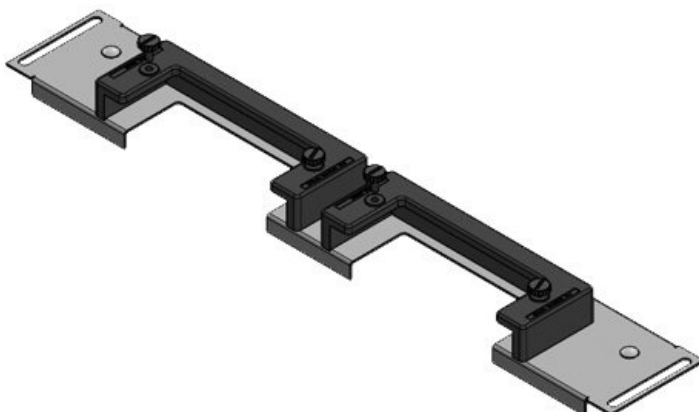

Artikelnummer	44512	Für	600 mm
EAN	4251269321	Schrankbreite	
	108	Lichtes Maß	452 mm
Verpackungseinheit	1	der	
Länge	488 mm	Bodenöffnung	
Breite	75 mm	Passend für	2 x KEL-U 24
Höhe	44 mm	Kabeleinführung /	KEL-QUICK
Gesamtlänge	488 mm	gen:	24
Bodenblech		Passend für	Rittal VX25
		Gehäuse