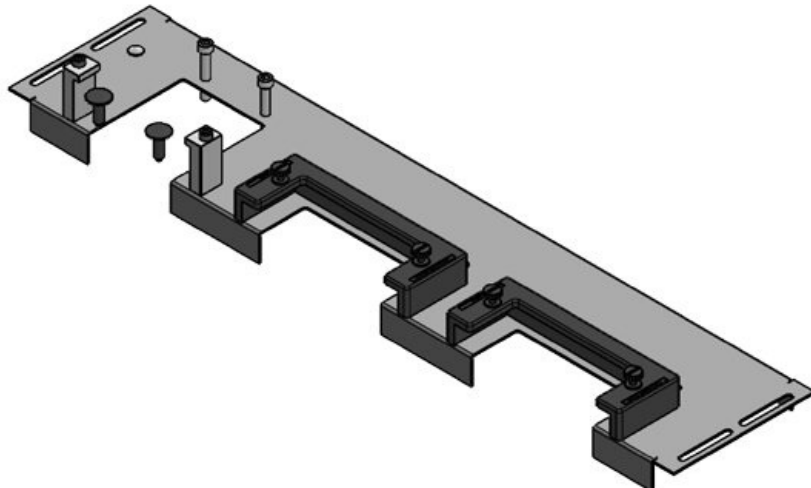

KDR-ESR-HW-800

Artikelnummer	44522	Für	800 mm
EAN	4251269324	Schrankbreite	
	567	Lichtes Maß	592 mm
Verpackungseinheit	1	der	
Länge	627 mm	Bodenöffnung	
Breite	133 mm	Passend für	2 x KEL-U 24
Höhe	70 mm	Kabeleinführung /	KEL-QUICK
Gesamtlänge	627 mm	gen:	24, 1 x KEL-
Bodenblech			JUMBO 1
		Passend für	Häwa H390 /
		Gehäuse	H395